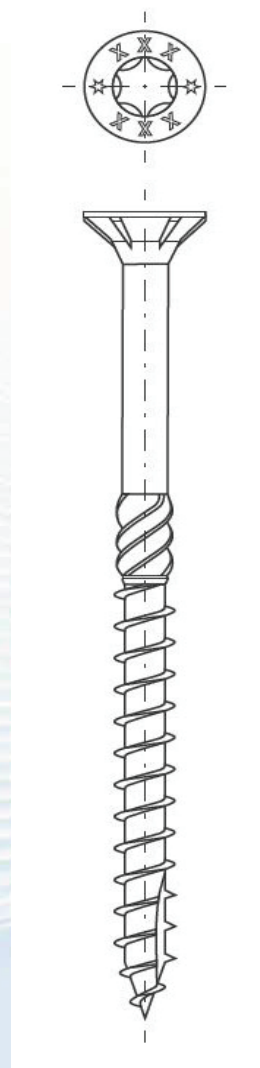

Tesarski konstrukcijski vijaki, vgreznjena glava, torx

Rumeno cinkani s povečano antikorozijsko odpornostjo

Dim.	TX dim.	pakirano kos/karton
6 x 40	30	100
6 x 50	30	100
6 x 60	30	100
6 x 70	30	100
6 x 80	30	100
6 x 90	30	100
6 x 100	30	100
6 x 120	30	100
6 x 140	30	100
6 x 160	30	100
6 x 180	30	100
6 x 200	30	100
6 x 220	30	100
6 x 240	30	100
6 x 260	30	100
6 x 280	30	100
6 x 300	30	100
8 x 80	40	50
8 x 90	40	50
8 x 100	40	50
8 x 120	40	50
8 x 140	40	50
8 x 160	40	50
8 x 180	40	50
8 x 200	40	50
8 x 220	40	50
8 x 240	40	50
8 x 260	40	50
8 x 280	40	50
8 x 300	40	50
8 x 320	40	50
8 x 340	40	50
8 x 360	40	50
8 x 380	40	50
8 x 400	40	50

Podložke za tesarske konstrukcijske vijake

Rumeno cinkane

Premer	pakirano kos/karton
6mm	100
8mm	100